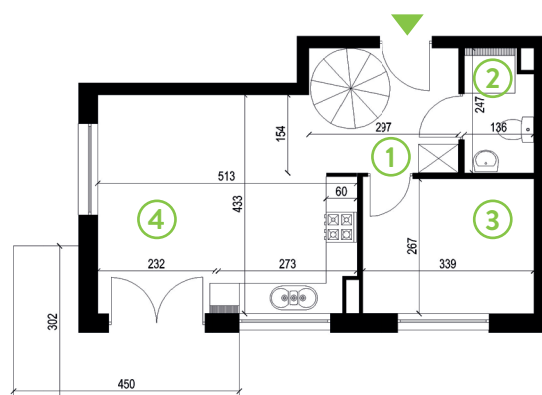

87-100 Toruń
ul. Kręta 107-107C

Zielone Horyzonty

MIESZKANIE

21/B1

4. PIĘTRO

5. PIĘTRO

| | |
|--------------------------------|---|
| Powierzchnia mieszkalna | 80,38m² |
| Powierzchnia tarasu | 54,63m ² |
| Powierzchnia balkonów | 16,17m ² (8,08m ² + 8,08m ²) |

| | | |
|----|--------------------------------------|---------------------|
| ① | Hol | 7,34m ² |
| ② | Łazienka | 3,20m ² |
| ③ | Sypialnia | 9,05m ² |
| ④ | Pokój dzienny z aneksem kuchennym | 20,58m ² |
| ①a | Hol | 5,71m ² |
| ②a | Sypialnia | 17,66m ² |
| ③a | Łazienka | 5,08m ² |
| ④a | Sypialnia | 11,76m ² |