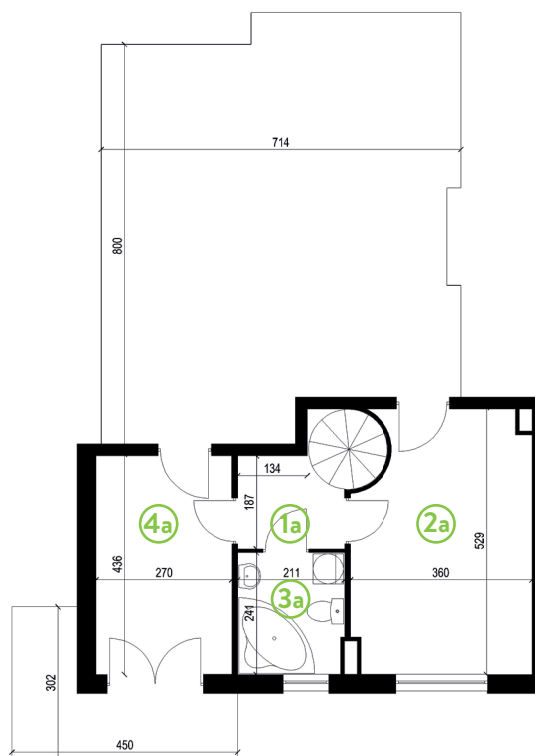

87-100 Toruń
ul. Kręta 107-107C

Zielone Horyzonty

MIESZKANIE

21/B1

4. PIĘTRO

5. PIĘTRO

| | |
|--------------------------------|---|
| Powierzchnia mieszkalna | 80,38m² |
| Powierzchnia tarasu | 54,63m ² |
| Powierzchnia balkonów | 16,17m ² (8,08m ² + 8,08m ²) |

| | | |
|----|--------------------------------------|---------------------|
| ① | Hol | 7,34m ² |
| ② | Łazienka | 3,20m ² |
| ③ | Sypialnia | 9,05m ² |
| ④ | Pokój dzienny z aneksem kuchennym | 20,58m ² |
| ①a | Hol | 5,71m ² |
| ②a | Sypialnia | 17,66m ² |
| ③a | Łazienka | 5,08m ² |
| ④a | Sypialnia | 11,76m ² |