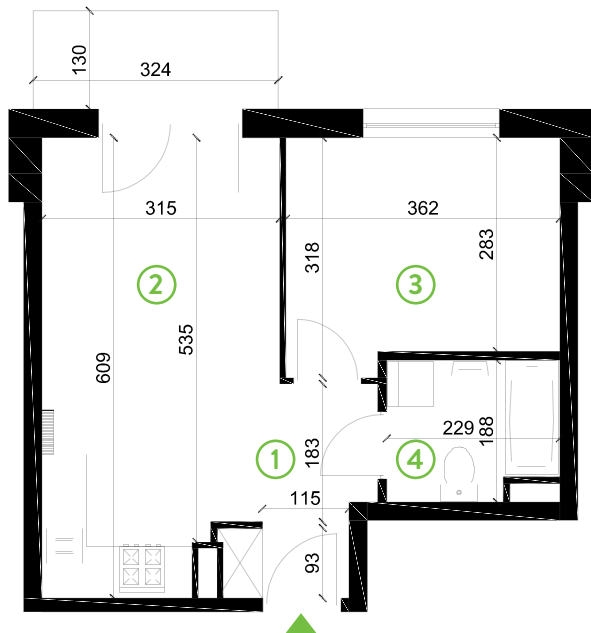

87-100 Toruń
ul. Kręta 107-107C

Zielone Horyzonty

MIESZKANIE

15/B4

KONDYGNACJA

3. PIĘTRO

Powierzchnia mieszkalna
Powierzchnia tarasu

36,72m²
4,37m²

①	Hol	4,36m ²
②	Pokój dzienny z aneksem kuchennym	17,67m ²
③	Sypialnia	10,65m ²
④	Łazienka	4,04m ²

Developer ENTORIS Sp. z o.o Sp. k
www.zielonehoryzonty.com.pl
tel. 605 388 402