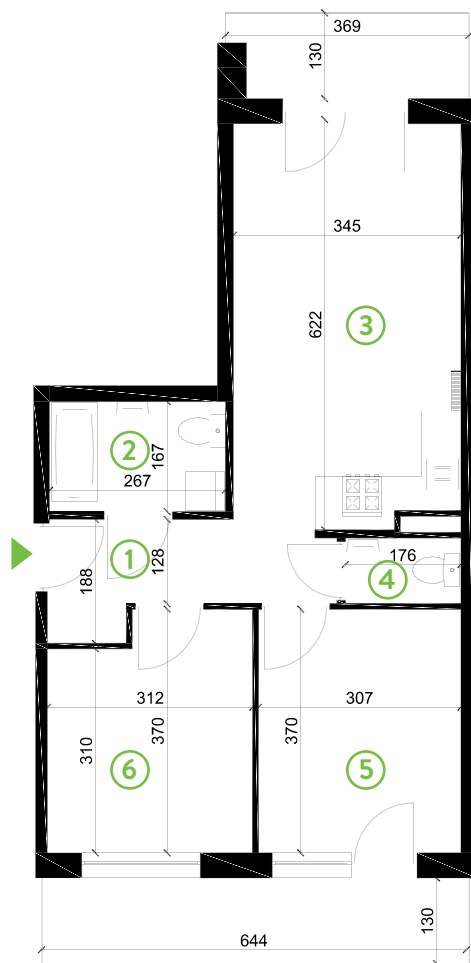

87-100 Toruń
ul. Kręta 107-107C

Zielone Horyzonty

MIESZKANIE

16/B4

KONDYGNACJA

3. PIĘTRO

Powierzchnia mieszkalna
Powierzchnia tarasów

55,38m²
13,49m²
(4,75m² + 8,74m²)

①	Hol	6,26m ²
②	Łazienka	4,45m ²
③	Pokój dzienny z aneksem kuchennym	20,84m ²
④	WC	1,73m ²
⑤	Sypialnia	11,36m ²
⑥	Sypialnia	10,74m ²

Developer ENTORIS Sp. z o.o Sp. k
www.zielonehoryzonty.com.pl
tel. 605 388 402