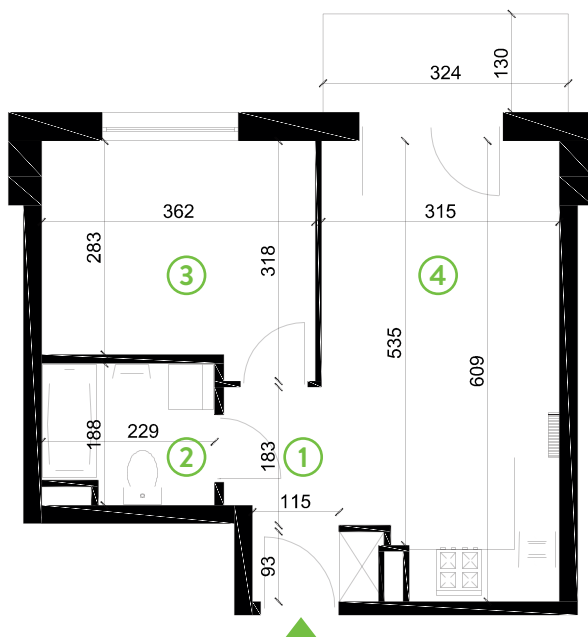

87-100 Toruń
ul. Kręta 107-107C

Zielone Horyzonty

MIESZKANIE **30/B4**

KONDYGNACJA 3. PIĘTRO

Powierzchnia mieszkalna **36,72m²**
Powierzchnia tarasu 4,37m²

①	Hol	4,36m ²
②	Łazienka	4,04m ²
③	Sypialnia	10,65m ²
④	Pokój dzienny z aneksem kuchennym	17,67m ²