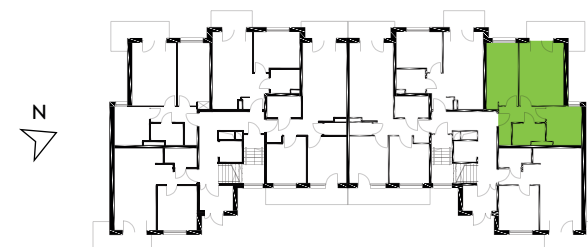

87-100 Toruń
ul. Kręta 107-107C

Zielone Horyzonty

MIESZKANIE

31/B4

KONDYGNACJA

3. PIĘTRO

Powierzchnia mieszkalna
Powierzchnia tarasu

48,23m²
7,55m²

①	Hol	6,16m ²
②	Sypialnia	12,66m ²
③	Sypialnia	17,29m ²
④	Kuchnia	8,16m ²
⑤	Łazienka	3,96m ²

Developer ENTORIS Sp. z o.o Sp. k
www.zielonehoryzonty.com.pl
tel. 605 388 402