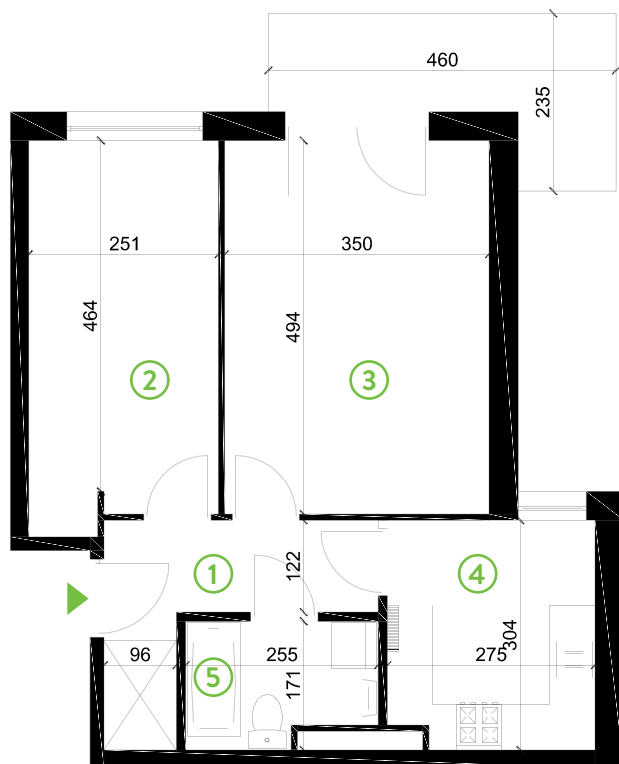

87-100 Toruń
ul. Kręta 107-107C

Zielone Horyzonty

MIESZKANIE

31/B4

KONDYGNACJA

3. PIĘTRO

Powierzchnia mieszkalna
Powierzchnia tarasu

48,23m²
7,55m²

①	Hol	6,16m ²
②	Sypialnia	12,66m ²
③	Sypialnia	17,29m ²
④	Kuchnia	8,16m ²
⑤	Łazienka	3,96m ²

Developer ENTORIS Sp. z o.o Sp. k
www.zielonehoryzonty.com.pl
tel. 605 388 402