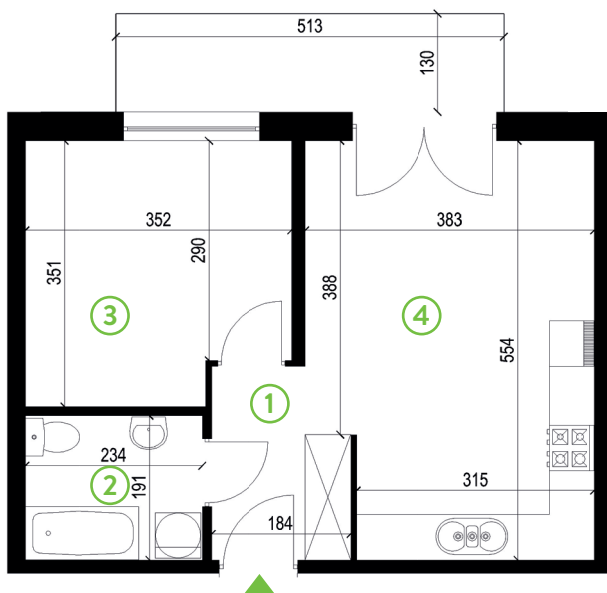

87-100 Toruń
ul. Kręta 107-107C

Zielone Horyzonty

MIESZKANIE

23/B1

KONDYGNACJA

4. PIĘTRO

Powierzchnia mieszkalna
Powierzchnia tarasu

40,36m²
6,92m²

①	Hol	4,16m ²
②	Łazienka	4,46m ²
③	Sypialnia	11,67m ²
④	Pokój dzienny z aneksem kuchennym	20,07m ²

Deweloper ENTORIS Sp. z o.o Sp. k
www.zielonehoryzonty.com.pl
tel. 605 388 402