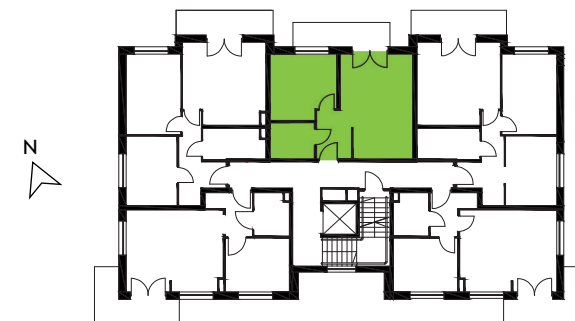

87-100 Toruń
ul. Kręta 107-107C

Zielone Horyzonty

MIESZKANIE

23/B1

KONDYGNACJA

4. PIĘTRO

Powierzchnia mieszkalna
Powierzchnia tarasu

40,36m²
6,92m²

①	Hol	4,16m ²
②	Łazienka	4,46m ²
③	Sypialnia	11,67m ²
④	Pokój dzienny z aneksem kuchennym	20,07m ²

Deweloper ENTORIS Sp. z o.o Sp. k
www.zielonehoryzonty.com.pl
tel. 605 388 402