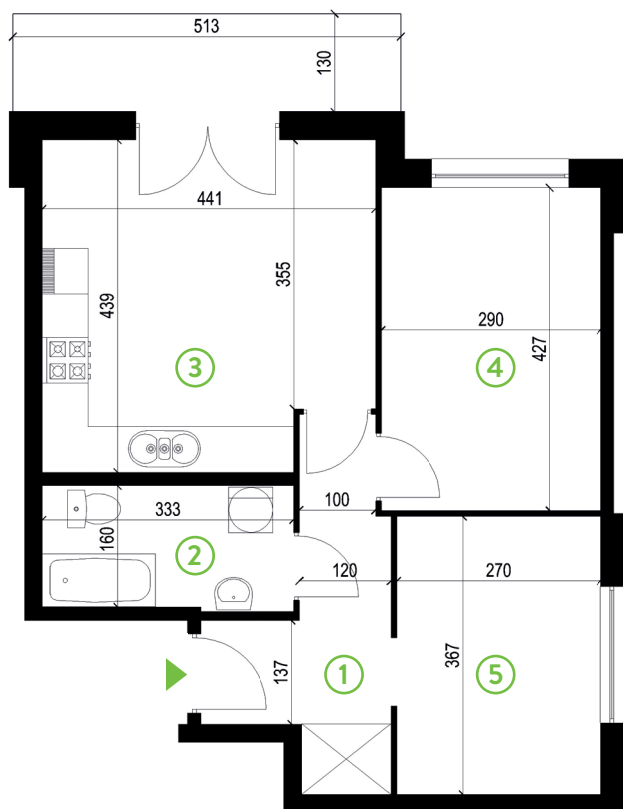

87-100 Toruń
ul. Kręta 107-107C

Zielone Horyzonty

MIESZKANIE

24/B1

KONDYGNACJA

4. PIĘTRO

Powierzchnia mieszkalna
Powierzchnia tarasu

52,91m²
6,92m²

①	Hol	7,52m ²
②	Łazienka	5,11m ²
③	Pokój dzienny z aneksem kuchennym	18,20m ²
④	Sypialnia	12,17m ²
⑤	Sypialnia	9,91m ²

Developer ENTORIS Sp. z o.o Sp. k
www.zielonehoryzonty.com.pl
tel. 605 388 402