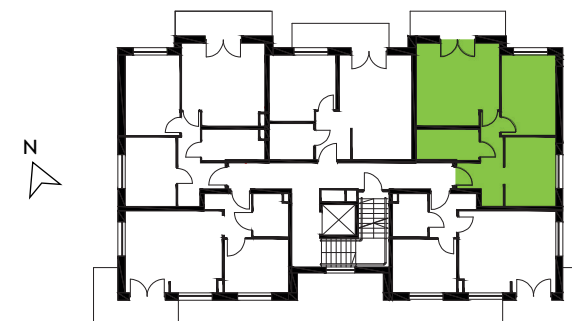

87-100 Toruń
ul. Kręta 107-107C

Zielone Horyzonty

MIESZKANIE

24/B1

KONDYGNACJA

4. PIĘTRO

Powierzchnia mieszkalna
Powierzchnia tarasu

52,91m²
6,92m²

①	Hol	7,52m ²
②	Łazienka	5,11m ²
③	Pokój dzienny z aneksem kuchennym	18,20m ²
④	Sypialnia	12,17m ²
⑤	Sypialnia	9,91m ²

Developer ENTORIS Sp. z o.o Sp. k
www.zielonehoryzonty.com.pl
tel. 605 388 402