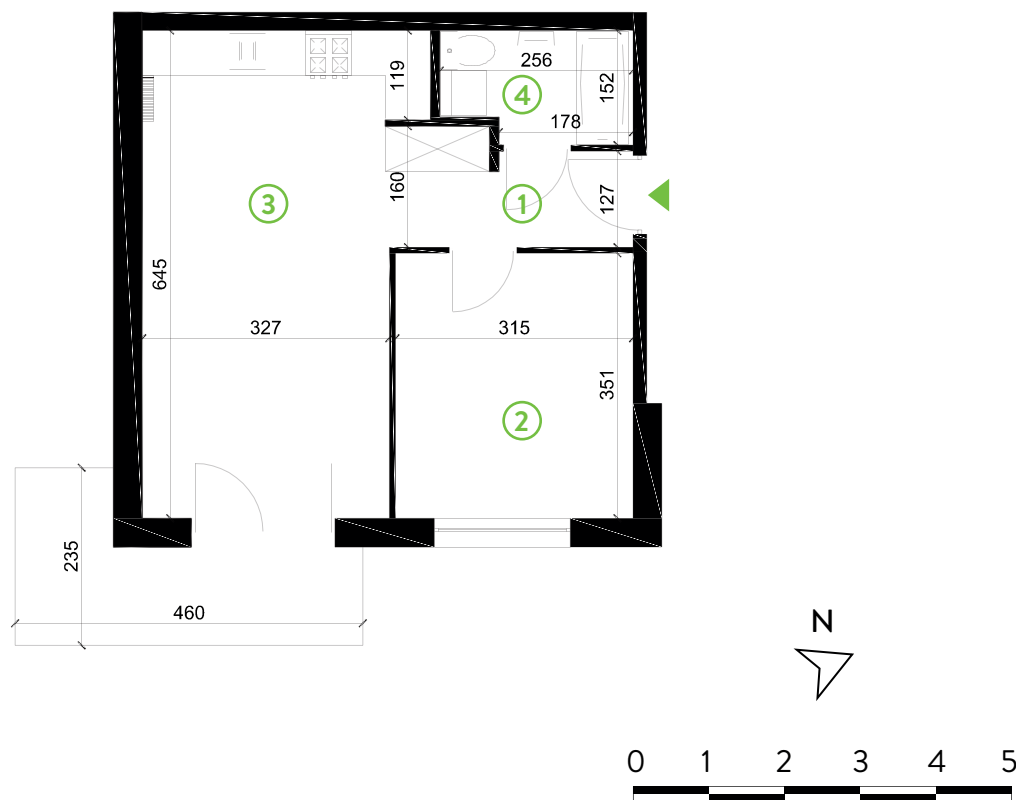

87-100 Toruń
ul. Kręta 107-107C

Zielone Horyzonty

MIESZKANIE

1/B2

KONDYGNACJA

PARTER

Powierzchnia mieszkalna
Powierzchnia tarasu

40,85m²
7,55m²

①	Hol	4,53m ²
②	Sypialnia	11,02m ²
③	Pokój dzienny z aneksem kuchennym	21,71m ²
④	Łazienka	3,59m ²

Developer ENTORIS Sp. z o.o Sp. k
www.zielonehoryzonty.com.pl
tel. 605 388 402