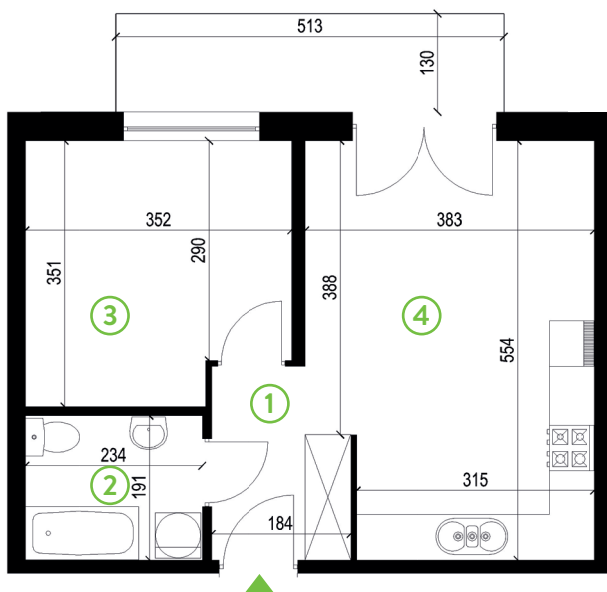

87-100 Toruń
ul. Kręta 107-107C

Zielone Horyzonty

MIESZKANIE

3/B1

KONDYGNACJA

PARTER

Powierzchnia mieszkalna
Powierzchnia tarasu

40,36m²
6,92m²

①	Hol	4,16m ²
②	Łazienka	4,46m ²
③	Sypialnia	11,67m ²
④	Pokój dzienny z aneksem kuchennym	20,07m ²

Developer ENTORIS Sp. z o.o Sp. k
www.zielonehoryzonty.com.pl
tel. 605 388 402