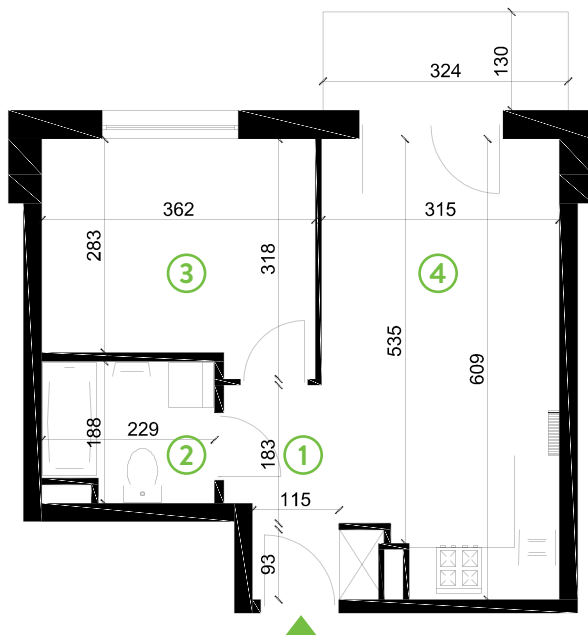

87-100 Toruń
ul. Kręta 107-107C

Zielone Horyzonty

MIESZKANIE

18/B2

KONDYGNACJA

PARTER

Powierzchnia mieszkalna
Powierzchnia tarasu

36,72m²
4,37m²

①	Hol	4,36m ²
②	Łazienka	4,04m ²
③	Sypialnia	10,65m ²
④	Pokój dzienny z aneksem kuchennym	17,67m ²

Developer ENTORIS Sp. z o.o Sp. k
www.zielonehoryzonty.com.pl
tel. 605 388 402