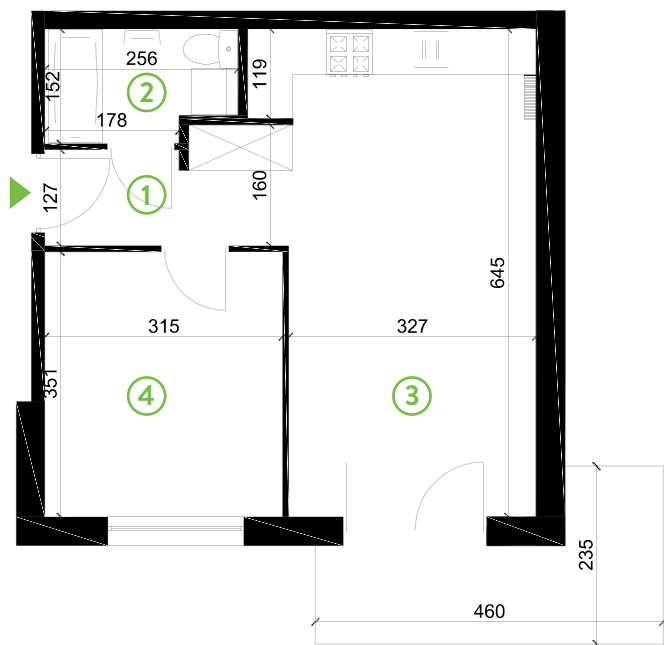

87-100 Toruń
ul. Kręta 107-107C

Zielone Horyzonty

MIESZKANIE

20/B2

KONDYGNACJA

PARTER

Powierzchnia mieszkalna
Powierzchnia tarasu

40,85m²
7,55m²

①	Hol	4,53m ²
②	Łazienka	3,59m ²
③	Pokój dzienny z aneksem kuchennym	21,71m ²
④	Sypialnia	11,02m ²

Deweloper ENTORIS Sp. z o.o Sp. k
www.zielonehoryzonty.com.pl
tel. 605 388 402