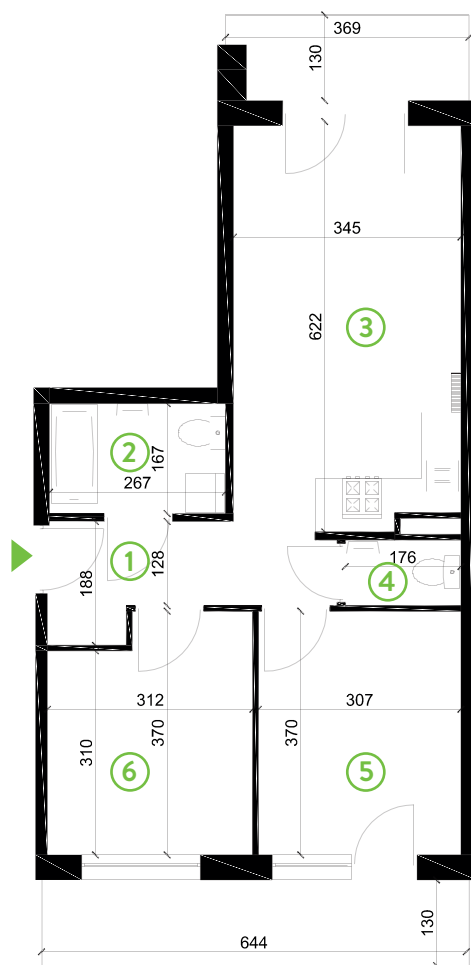

87-100 Toruń
ul. Kręta 107-107C

Zielone Horyzonty

MIESZKANIE

8/B2

KONDYGNACJA

1. PIĘTRO

Powierzchnia mieszkalna
Powierzchnia tarasów

55,38m²
13,49m²
(4,75m² + 8,74m²)

①	Hol	6,26m ²
②	Łazienka	4,45m ²
③	Pokój dzienny z aneksem kuchennym	20,84m ²
④	WC	1,73m ²
⑤	Sypialnia	11,36m ²
⑥	Sypialnia	10,74m ²

Developer ENTORIS Sp. z o.o Sp. k
www.zielonehoryzonty.com.pl
tel. 605 388 402