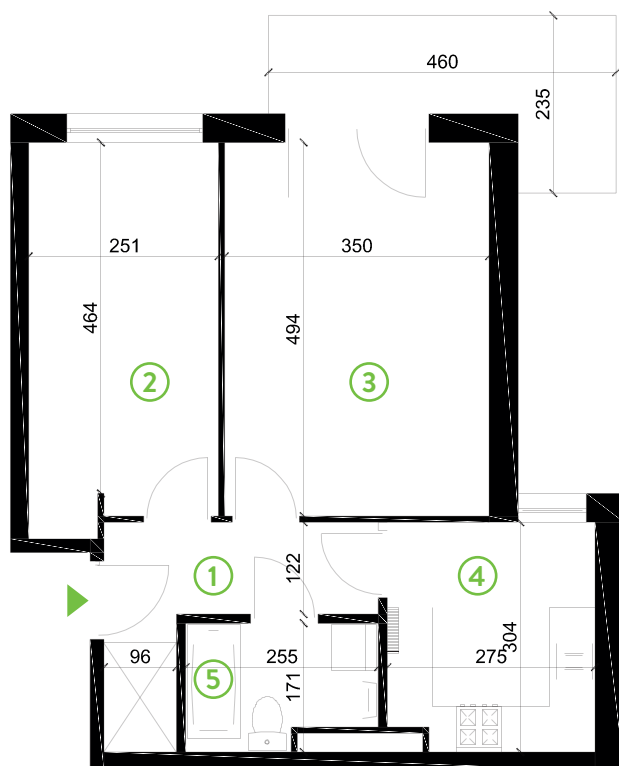

# Zielone Horyzonty

**MIESZKANIE**

**23/B2**

KONDYGNACJA

1. PIĘTRO

**Powierzchnia mieszkalna**  
Powierzchnia tarasu

**48,23m<sup>2</sup>**  
7,55m<sup>2</sup>

①	Hol	6,16m <sup>2</sup>
②	Sypialnia	12,66m <sup>2</sup>
③	Sypialnia	17,29m <sup>2</sup>
④	Kuchnia	8,16m <sup>2</sup>
⑤	Łazienka	3,96m <sup>2</sup>