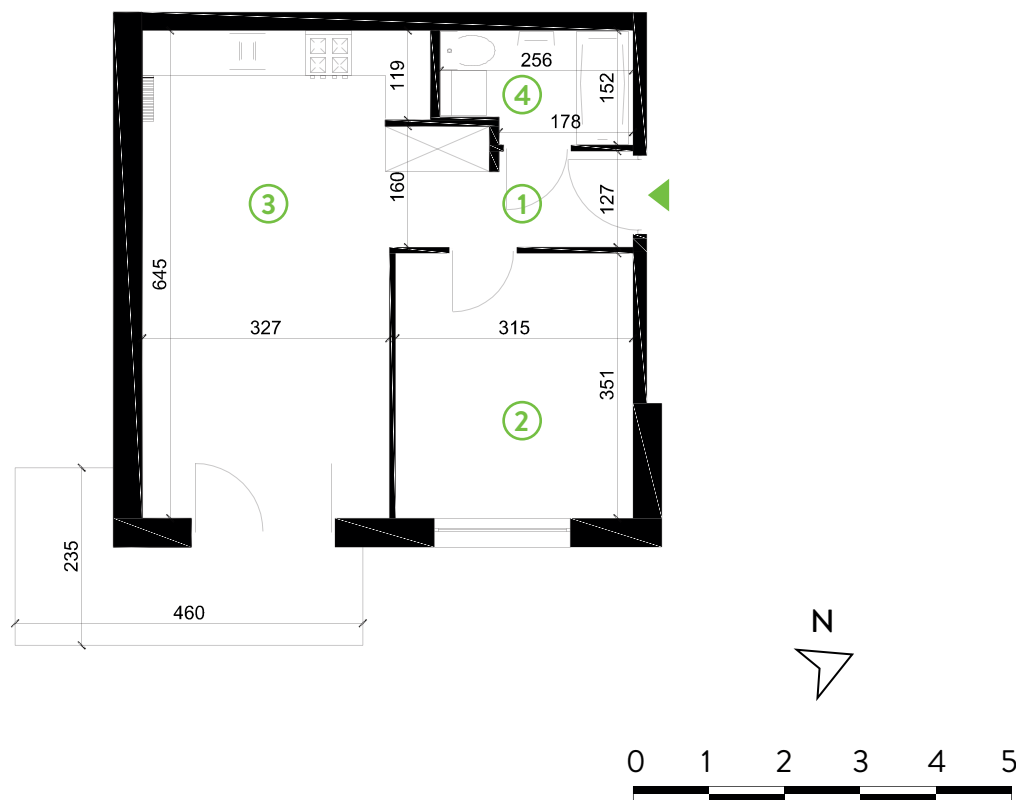

87-100 Toruń
ul. Kręta 107-107C

Zielone Horyzonty

MIESZKANIE

9/B2

KONDYGNACJA

2. PIĘTRO

Powierzchnia mieszkalna
Powierzchnia tarasu

40,85m²
7,55m²

①	Hol	4,53m ²
②	Sypialnia	11,02m ²
③	Pokój dzienny z aneksem kuchennym	21,71m ²
④	Łazienka	3,59m ²

Developer ENTORIS Sp. z o.o Sp. k
www.zielonehoryzonty.com.pl
tel. 605 388 402