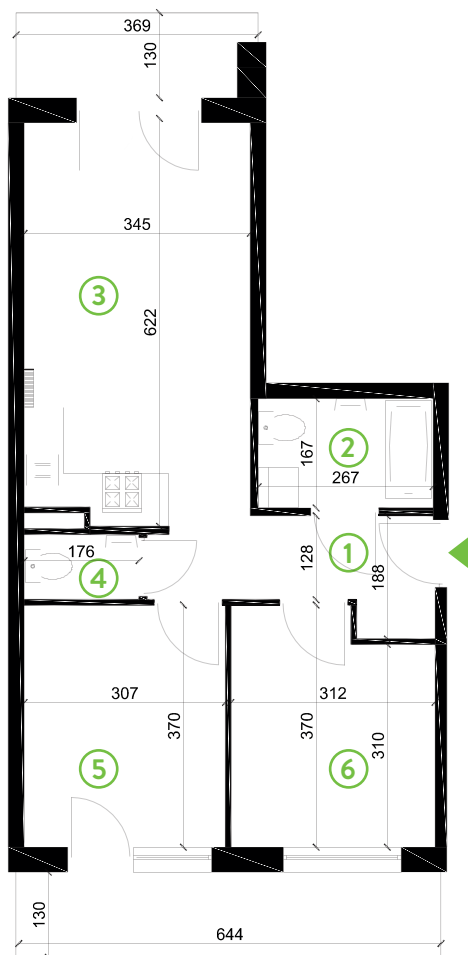

87-100 Toruń
ul. Kręta 107-107C

Zielone Horyzonty

MIESZKANIE

25/B2

KONDYGNACJA

2. PIĘTRO

Powierzchnia mieszkalna
Powierzchnia tarasów

55,38m²
13,49m²
(4,75m² + 8,74m²)

①	Hol	6,26m ²
②	Łazienka	4,45m ²
③	Pokój dzienny z aneksem kuchennym	20,84m ²
④	WC	1,73m ²
⑤	Sypialnia	11,36m ²
⑥	Sypialnia	10,74m ²

Developer ENTORIS Sp. z o.o Sp. k
www.zielonehoryzonty.com.pl
tel. 605 388 402