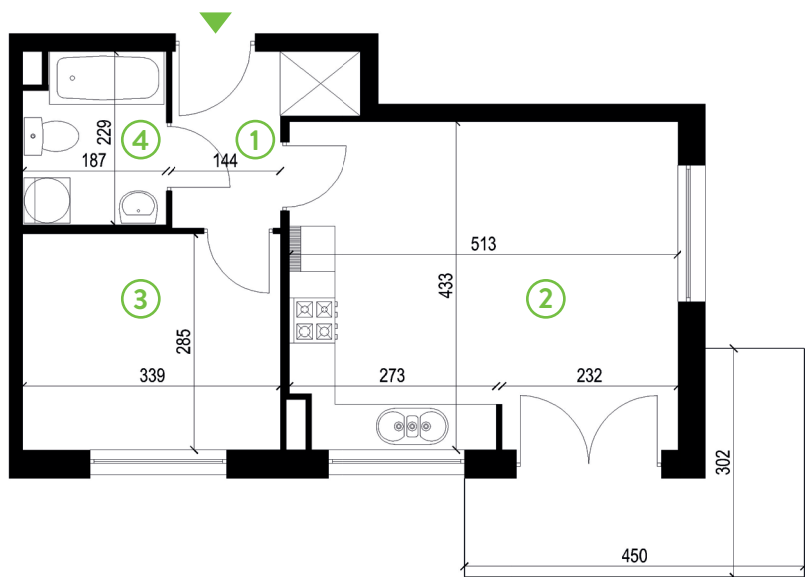

87-100 Toruń
ul. Kręta 107-107C

Zielone Horyzonty

MIESZKANIE

5/B1

KONDYGNACJA

PARTER

Powierzchnia mieszkalna	40,05m²
Powierzchnia tarasu	7,85m ²

- | | | |
|---|-----------------------------------|---------------------|
| ① | Hol | 4,23m ² |
| ② | Pokój dzienny z aneksem kuchennym | 22,03m ² |
| ③ | Sypialnia | 9,67m ² |
| ④ | Łazienka | 4,12m ² |