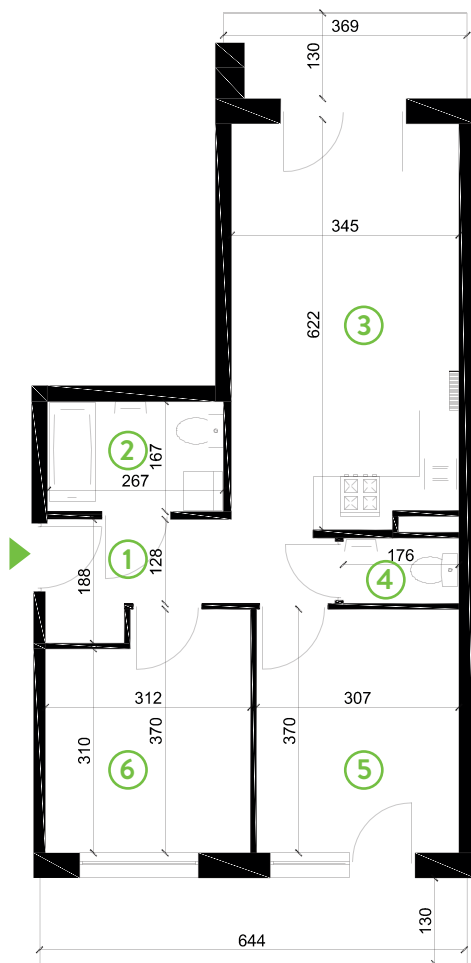

# Zielone Horyzonty

**MIESZKANIE**

**16/B2**

KONDYGNACJA

3. PIĘTRO

**Powierzchnia mieszkalna**  
Powierzchnia tarasów

**55,38m<sup>2</sup>**  
13,49m<sup>2</sup>  
(4,75m<sup>2</sup> + 8,74m<sup>2</sup>)

|   |                                   |                     |
|---|-----------------------------------|---------------------|
| ① | Hol                               | 6,26m <sup>2</sup>  |
| ② | Łazienka                          | 4,45m <sup>2</sup>  |
| ③ | Pokój dzienny z aneksem kuchennym | 20,84m <sup>2</sup> |
| ④ | WC                                | 1,73m <sup>2</sup>  |
| ⑤ | Sypialnia                         | 11,36m <sup>2</sup> |
| ⑥ | Sypialnia                         | 10,74m <sup>2</sup> |