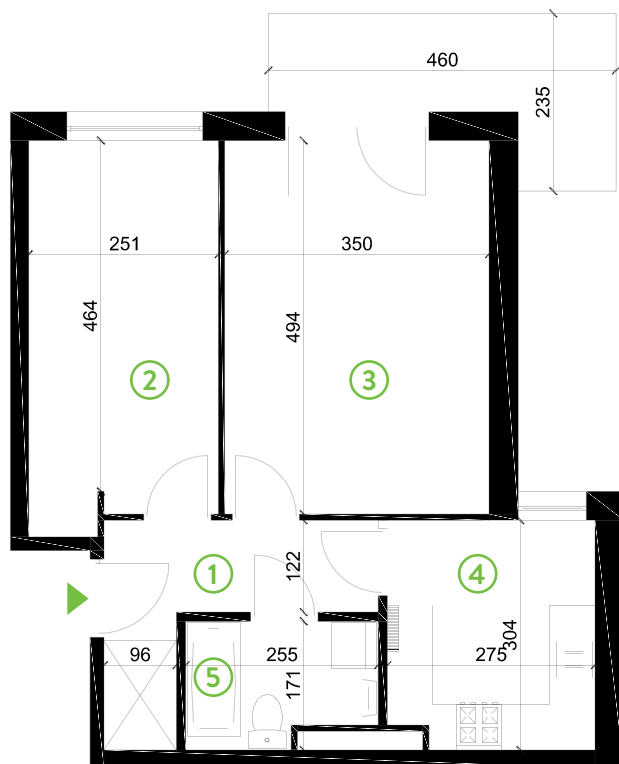

87-100 Toruń
ul. Kręta 107-107C

Zielone Horyzonty

MIESZKANIE

31/B2

KONDYGNACJA

3. PIĘTRO

Powierzchnia mieszkalna
Powierzchnia tarasu

48,23m²
7,55m²

①	Hol	6,16m ²
②	Sypialnia	12,66m ²
③	Sypialnia	17,29m ²
④	Kuchnia	8,16m ²
⑤	Łazienka	3,96m ²

Developer ENTORIS Sp. z o.o Sp. k
www.zielonehoryzonty.com.pl
tel. 605 388 402