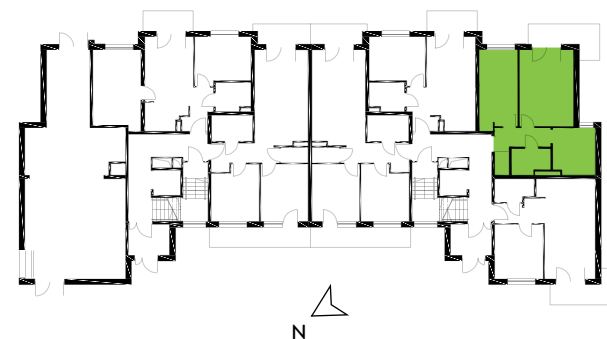

87-100 Toruń
ul. Kręta 107-107C

Zielone Horyzonty

MIESZKANIE

2/B3

KONDYGNACJA

PARTER

Powierzchnia mieszkalna
Powierzchnia tarasu

48,23m²
7,55m²

①	Hol	6,16m ²
②	Łazienka	3,96m ²
③	Kuchnia	8,16m ²
④	Sypialnia	17,29m ²
⑤	Sypialnia	12,66m ²

Developer ENTORIS Sp. z o.o Sp. k
www.zielonehoryzonty.com.pl
tel. 605 388 402