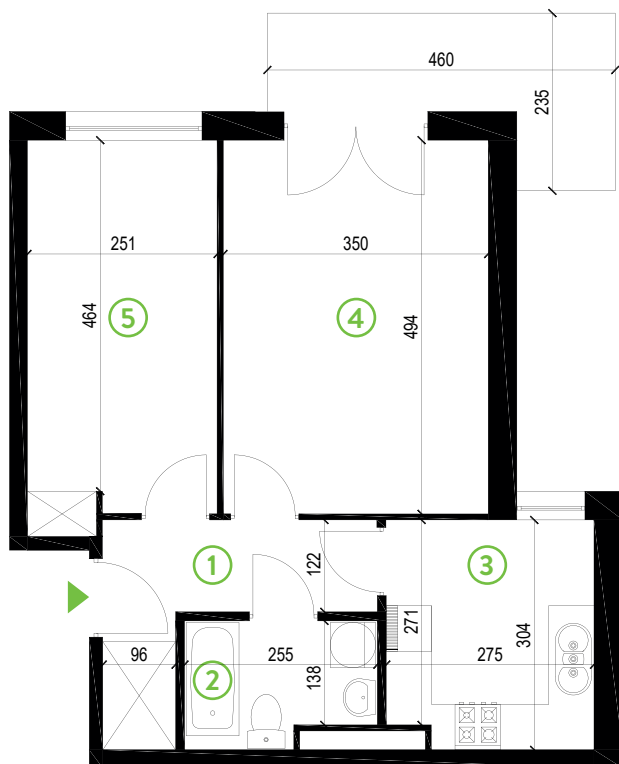

87-100 Toruń
ul. Kręta 107-107C

Zielone Horyzonty

MIESZKANIE

2/B3

KONDYGNACJA

PARTER

Powierzchnia mieszkalna
Powierzchnia tarasu

48,23m²
7,55m²

①	Hol	6,16m ²
②	Łazienka	3,96m ²
③	Kuchnia	8,16m ²
④	Sypialnia	17,29m ²
⑤	Sypialnia	12,66m ²

Developer ENTORIS Sp. z o.o Sp. k
www.zielonehoryzonty.com.pl
tel. 605 388 402