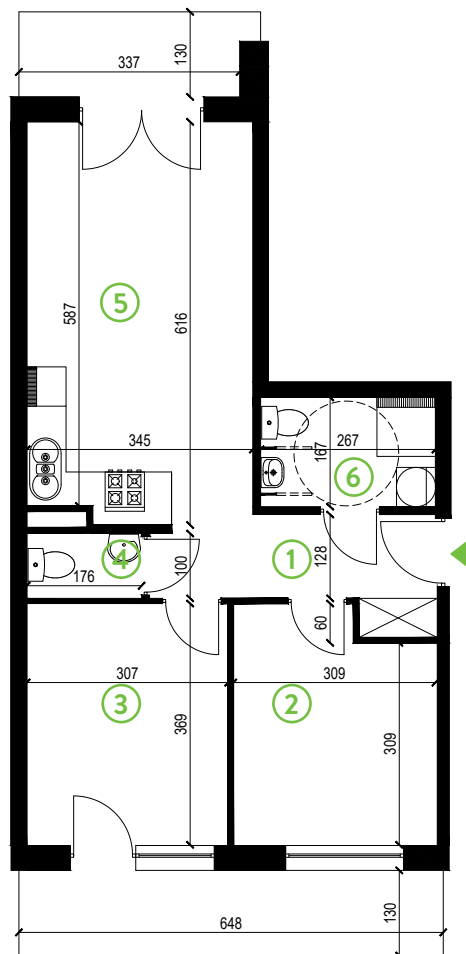

87-100 Toruń
ul. Kręta 107-107C

Zielone Horyzonty

MIESZKANIE

4/B3

KONDYGNACJA

PARTER

Powierzchnia mieszkalna
Powierzchnia tarasu

55,38m²
13,49m²
(4,75m² + 8,74m²)

①	Hol	6,26m ²
②	Sypialnia	10,74m ²
③	Sypialnia	11,36m ²
④	WC	1,73m ²
⑤	Pokój dzienny z aneksem kuchennym	20,84m ²
⑥	Łazienka 	4,45m ²

Developer ENTORIS Sp. z o.o Sp. k
www.zielonehoryzonty.com.pl
tel. 605 388 402