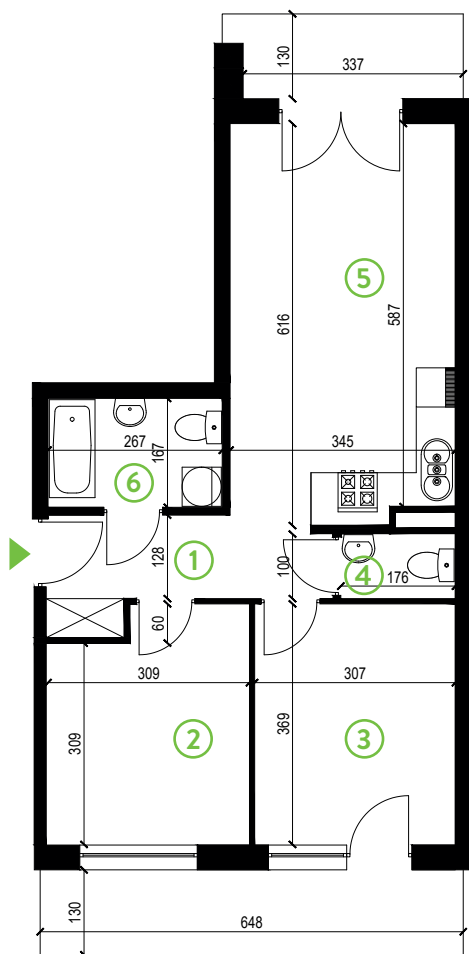

# Zielone Horyzonty

**MIESZKANIE**

**17/B3**

KONDYGNACJA

PARTER

**Powierzchnia mieszkalna**  
Powierzchnia tarasu

**55,38m<sup>2</sup>**  
13,49m<sup>2</sup>  
(4,75m<sup>2</sup> + 8,74m<sup>2</sup>)

①	Hol	6,26m <sup>2</sup>
②	Sypialnia	10,74m <sup>2</sup>
③	Sypialnia	11,36m <sup>2</sup>
④	WC	1,73m <sup>2</sup>
⑤	Pokój dzienny z aneksem kuchennym	20,84m <sup>2</sup>
⑥	Łazienka	4,45m <sup>2</sup>