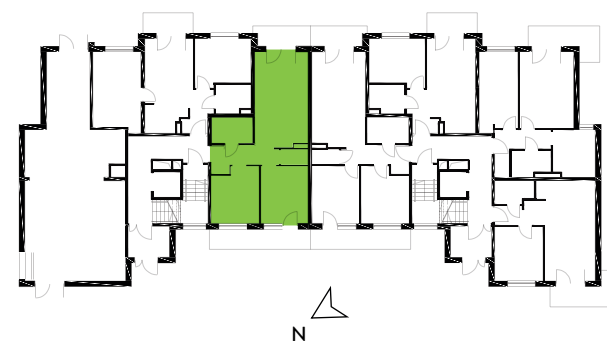

# Zielone Horyzonty

**MIESZKANIE**

**17/B3**

KONDYGNACJA

PARTER

**Powierzchnia mieszkalna**  
Powierzchnia tarasu

**55,38m<sup>2</sup>**  
13,49m<sup>2</sup>  
(4,75m<sup>2</sup> + 8,74m<sup>2</sup>)

①	Hol	6,26m <sup>2</sup>
②	Sypialnia	10,74m <sup>2</sup>
③	Sypialnia	11,36m <sup>2</sup>
④	WC	1,73m <sup>2</sup>
⑤	Pokój dzienny z aneksem kuchennym	20,84m <sup>2</sup>
⑥	Łazienka	4,45m <sup>2</sup>