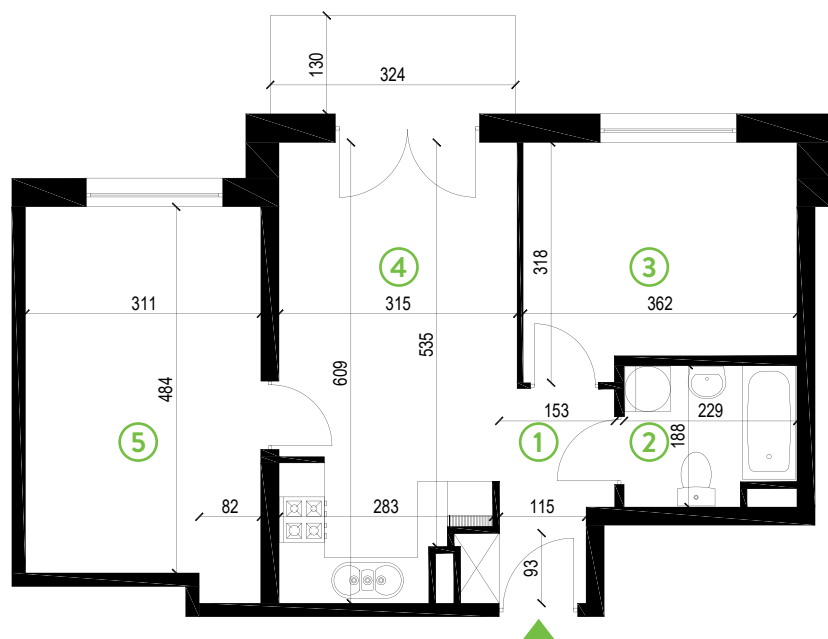

87-100 Toruń
ul. Kręta 107-107C

Zielone Horyzonty

MIESZKANIE

18/B3

KONDYGNACJA

PARTER

Powierzchnia mieszkalna
Powierzchnia tarasu

52,01m²
4,37m²

①	Hol	4,36m ²
②	Łazienka	4,04m ²
③	Sypialnia	10,65m ²
④	Pokój dzienny z aneksem kuchennym	17,57m ²
⑤	Sypialnia	15,39m ²

Developer ENTORIS Sp. z o.o Sp. k
www.zielonehoryzonty.com.pl
tel. 605 388 402