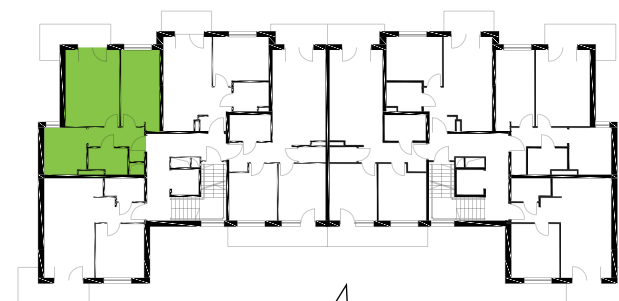

87-100 Toruń
ul. Kręta 107-107C

Zielone Horyzonty

MIESZKANIE

21/B3

KONDYGNACJA

1. PIĘTRO

Powierzchnia mieszkalna
Powierzchnia tarasu

47,41m²
7,55m²

①	Hol	5,34m ²
②	Łazienka	3,96m ²
③	Kuchnia	8,16m ²
④	Sypialnia	17,29m ²
⑤	Sypialnia	12,66m ²

Developer ENTORIS Sp. z o.o Sp. k
www.zielonehoryzonty.com.pl
tel. 605 388 402