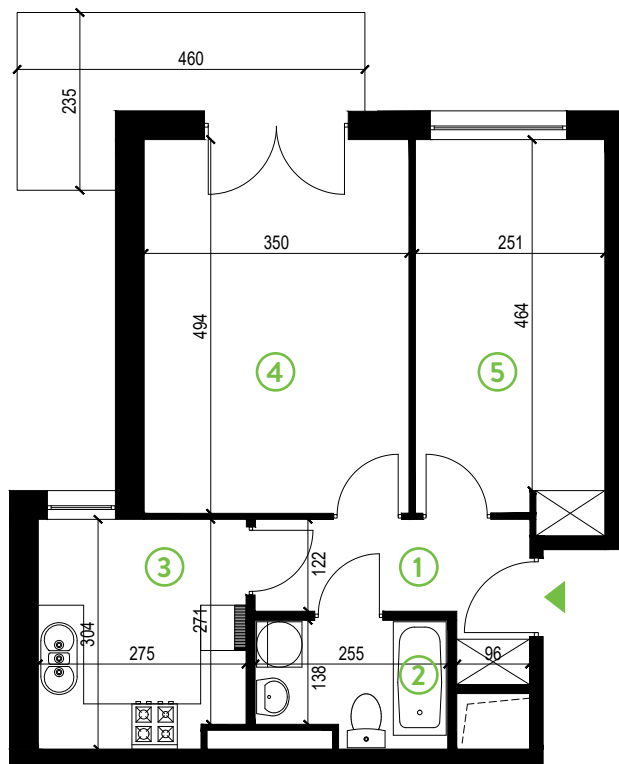

87-100 Toruń
ul. Kręta 107-107C

Zielone Horyzonty

MIESZKANIE

21/B3

KONDYGNACJA

1. PIĘTRO

Powierzchnia mieszkalna
Powierzchnia tarasu

47,41m²
7,55m²

①	Hol	5,34m ²
②	Łazienka	3,96m ²
③	Kuchnia	8,16m ²
④	Sypialnia	17,29m ²
⑤	Sypialnia	12,66m ²

Developer ENTORIS Sp. z o.o Sp. k
www.zielonehoryzonty.com.pl
tel. 605 388 402