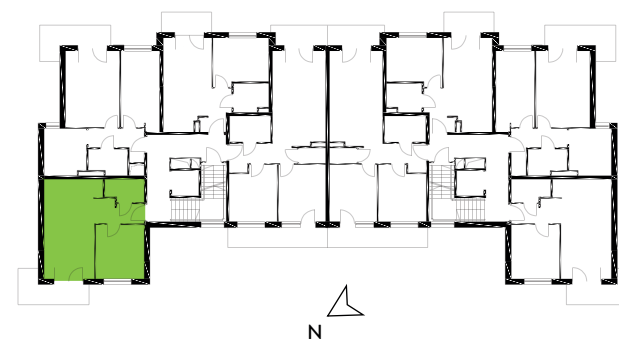

# Zielone Horyzonty

**MIESZKANIE**

**22/B3**

KONDYGNACJA

1. PIĘTRO

**Powierzchnia mieszkalna**  
Powierzchnia tarasu

**40,85m<sup>2</sup>**  
7,55m<sup>2</sup>

- |   |                                   |                     |
|---|-----------------------------------|---------------------|
| ① | Hol                               | 4,53m <sup>2</sup>  |
| ② | Sypialnia                         | 11,02m <sup>2</sup> |
| ③ | Pokój dzienny z aneksem kuchennym | 21,71m <sup>2</sup> |
| ④ | Łazienka                          | 3,59m <sup>2</sup>  |