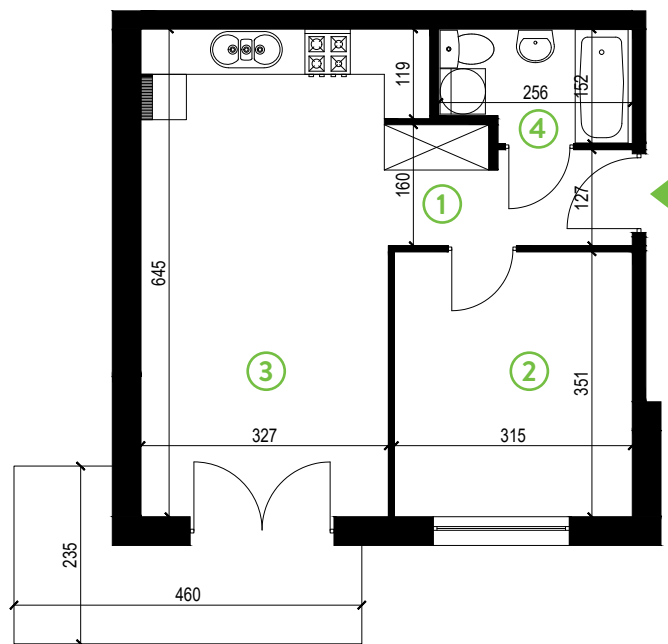

# Zielone Horyzonty

**MIESZKANIE**

**22/B3**

KONDYGNACJA

1. PIĘTRO

**Powierzchnia mieszkalna**  
Powierzchnia tarasu

**40,85m<sup>2</sup>**  
7,55m<sup>2</sup>

- |   |                                   |                     |
|---|-----------------------------------|---------------------|
| ① | Hol                               | 4,53m <sup>2</sup>  |
| ② | Sypialnia                         | 11,02m <sup>2</sup> |
| ③ | Pokój dzienny z aneksem kuchennym | 21,71m <sup>2</sup> |
| ④ | Łazienka                          | 3,59m <sup>2</sup>  |