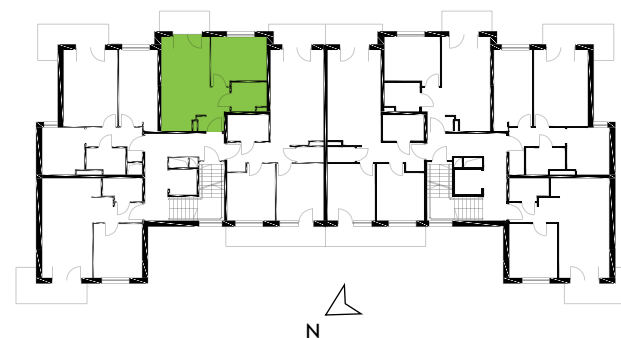

# Zielone Horyzonty

**MIESZKANIE**

**24/B3**

KONDYGNACJA

2. PIĘTRO

**Powierzchnia mieszkalna**  
Powierzchnia tarasu

**36,72m<sup>2</sup>**  
4,37m<sup>2</sup>

①	Hol	4,36m <sup>2</sup>
②	Łazienka	4,04m <sup>2</sup>
③	Sypialnia	10,65m <sup>2</sup>
④	Pokój dzienny z aneksem kuchennym	17,67m <sup>2</sup>