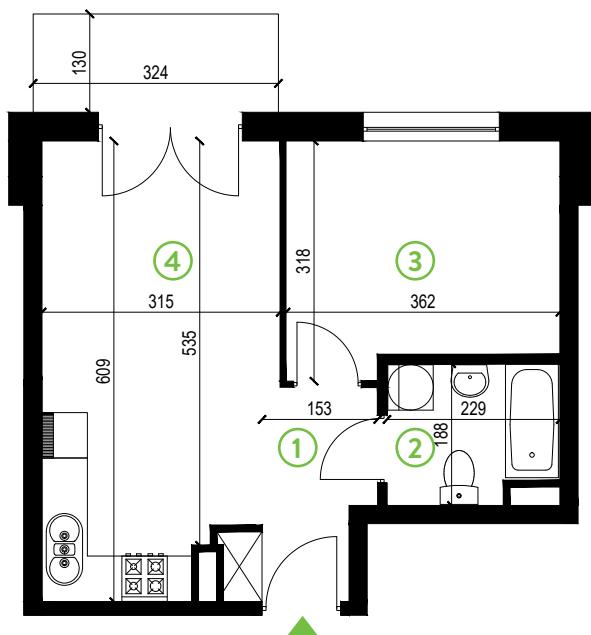

# Zielone Horyzonty

**MIESZKANIE**

**24/B3**

KONDYGNACJA

2. PIĘTRO

**Powierzchnia mieszkalna**  
Powierzchnia tarasu

**36,72m<sup>2</sup>**  
4,37m<sup>2</sup>

①	Hol	4,36m <sup>2</sup>
②	Łazienka	4,04m <sup>2</sup>
③	Sypialnia	10,65m <sup>2</sup>
④	Pokój dzienny z aneksem kuchennym	17,67m <sup>2</sup>