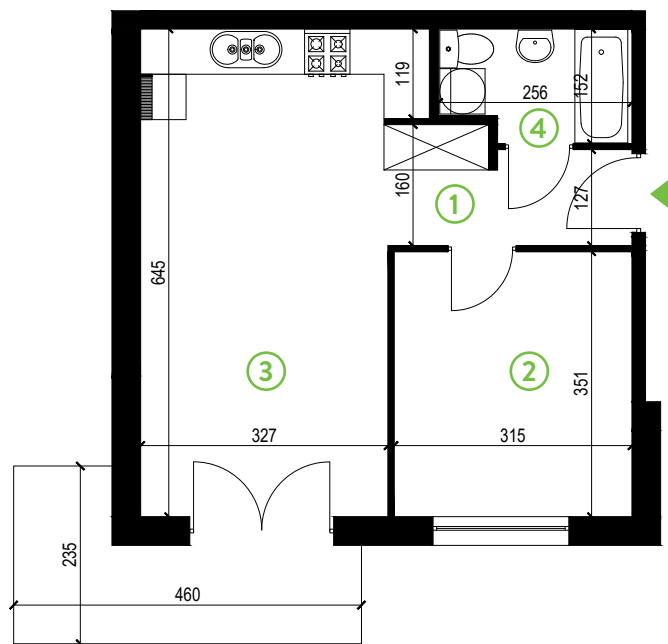

# Zielone Horyzonty

**MIESZKANIE**

**26/B3**

KONDYGNACJA

2. PIĘTRO

**Powierzchnia mieszkalna**  
Powierzchnia tarasu

**40,85m<sup>2</sup>**  
7,55m<sup>2</sup>

①	Hol	4,53m <sup>2</sup>
②	Sypialnia	11,02m <sup>2</sup>
③	Pokój dzienny z aneksem kuchennym	21,71m <sup>2</sup>
④	Łazienka	3,59m <sup>2</sup>