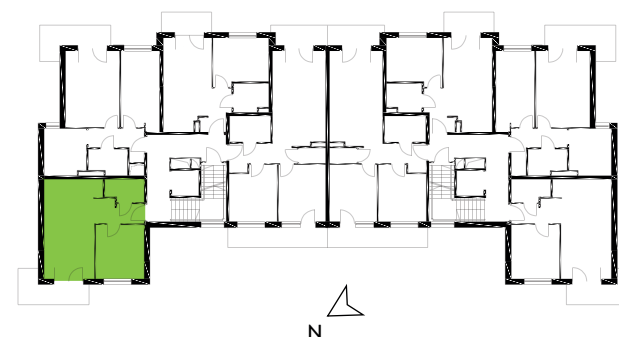

# Zielone Horyzonty

**MIESZKANIE**

**26/B3**

KONDYGNACJA

2. PIĘTRO

**Powierzchnia mieszkalna**  
Powierzchnia tarasu

**40,85m<sup>2</sup>**  
7,55m<sup>2</sup>

①	Hol	4,53m <sup>2</sup>
②	Sypialnia	11,02m <sup>2</sup>
③	Pokój dzienny z aneksem kuchennym	21,71m <sup>2</sup>
④	Łazienka	3,59m <sup>2</sup>