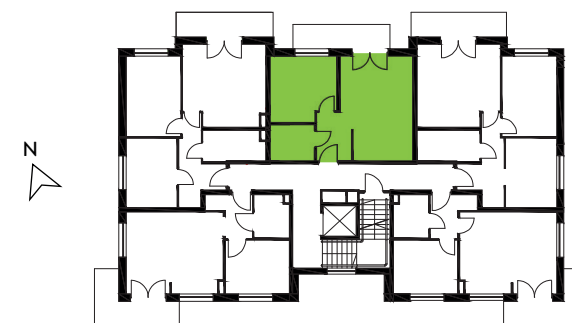

# Zielone Horyzonty

**MIESZKANIE**

**8/B1**

KONDYGNACJA

1. PIĘTRO

**Powierzchnia mieszkalna**  
Powierzchnia tarasu

**40,36m<sup>2</sup>**  
6,92m<sup>2</sup>

①	Hol	4,16m <sup>2</sup>
②	Łazienka	4,46m <sup>2</sup>
③	Sypialnia	11,67m <sup>2</sup>
④	Pokój dzienny z aneksem kuchennym	20,07m <sup>2</sup>