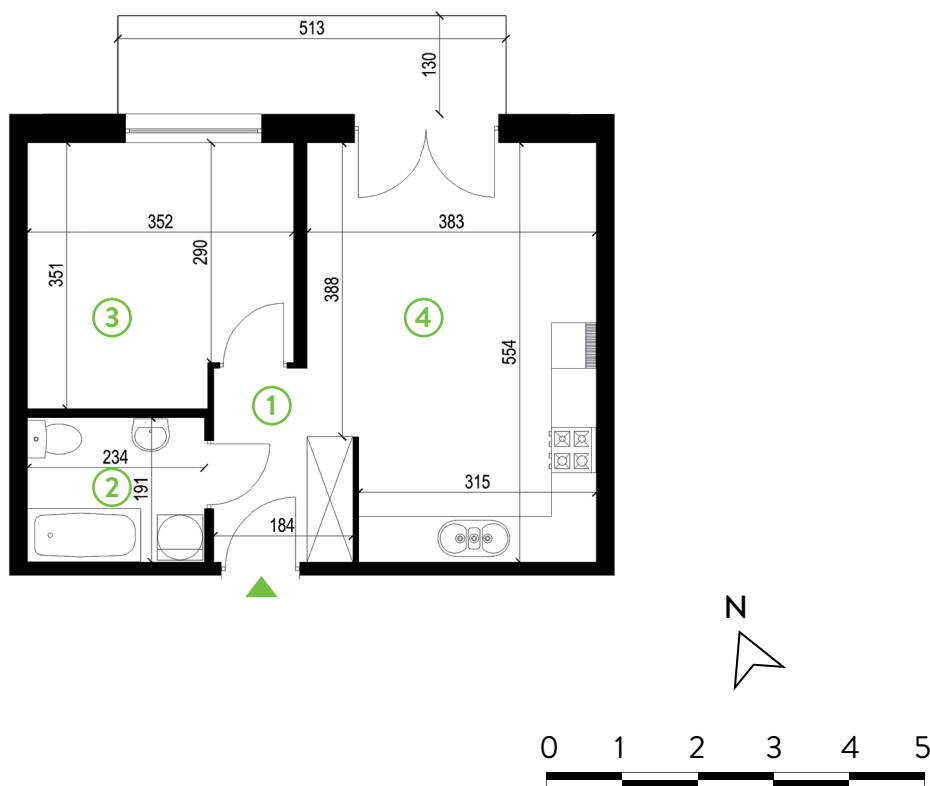

# Zielone Horyzonty

**MIESZKANIE**

**8/B1**

KONDYGNACJA

1. PIĘTRO

**Powierzchnia mieszkalna**  
Powierzchnia tarasu

**40,36m<sup>2</sup>**  
6,92m<sup>2</sup>

①	Hol	4,16m <sup>2</sup>
②	Łazienka	4,46m <sup>2</sup>
③	Sypialnia	11,67m <sup>2</sup>
④	Pokój dzienny z aneksem kuchennym	20,07m <sup>2</sup>