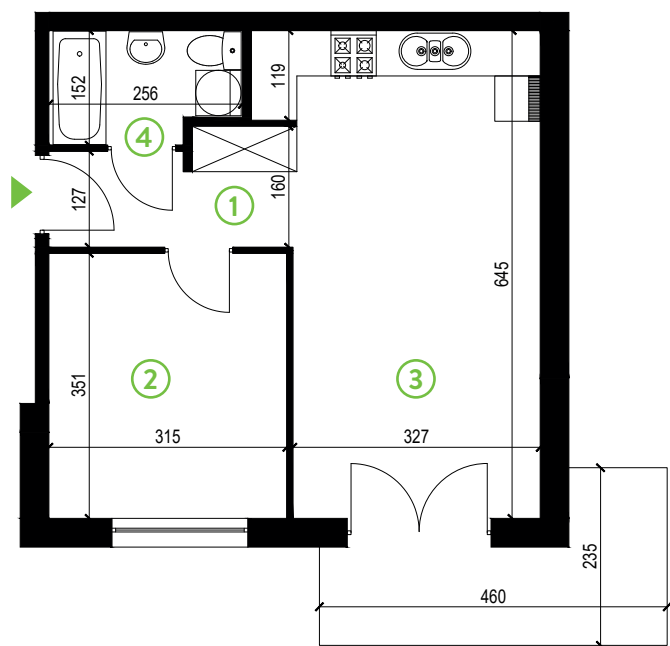

# Zielone Horyzonty

**MIESZKANIE**

**13/B3**

KONDYGNACJA

3. PIĘTRO

**Powierzchnia mieszkalna**  
Powierzchnia tarasu

**40,85m<sup>2</sup>**  
7,55m<sup>2</sup>

①	Hol	4,53m <sup>2</sup>
②	Sypialnia	11,02m <sup>2</sup>
③	Pokój dzienny z aneksem kuchennym	21,71m <sup>2</sup>
④	Łazienka	3,59m <sup>2</sup>