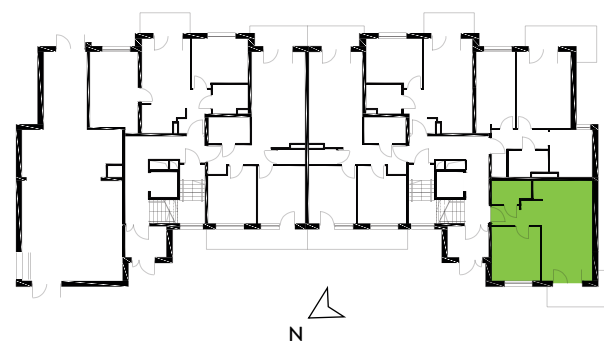

# Zielone Horyzonty

**MIESZKANIE**

**13/B3**

KONDYGNACJA

3. PIĘTRO

**Powierzchnia mieszkalna**  
Powierzchnia tarasu

**40,85m<sup>2</sup>**  
7,55m<sup>2</sup>

①	Hol	4,53m <sup>2</sup>
②	Sypialnia	11,02m <sup>2</sup>
③	Pokój dzienny z aneksem kuchennym	21,71m <sup>2</sup>
④	Łazienka	3,59m <sup>2</sup>