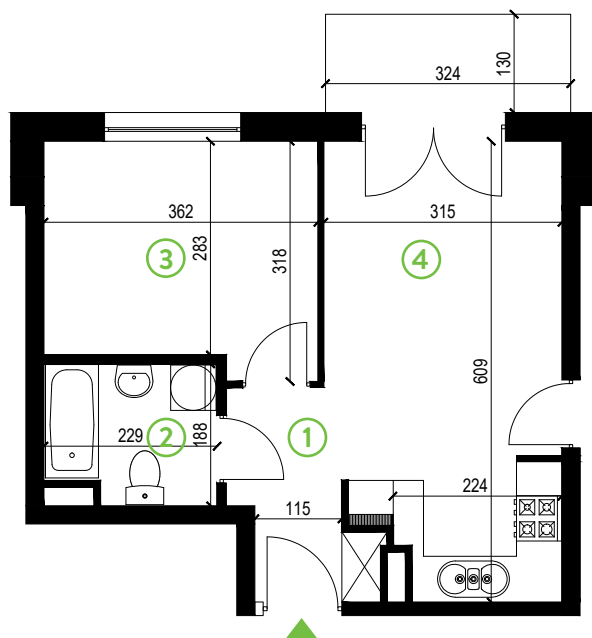

# Zielone Horyzonty

**MIESZKANIE**

**15/B3**

KONDYGNACJA

3. PIĘTRO

**Powierzchnia mieszkalna**  
Powierzchnia tarasu

**36,72m<sup>2</sup>**  
4,37m<sup>2</sup>

①	Hol	4,36m <sup>2</sup>
②	Łazienka	4,04m <sup>2</sup>
③	Sypialnia	10,65m <sup>2</sup>
④	Pokój dzienny z aneksem kuchennym	17,67m <sup>2</sup>