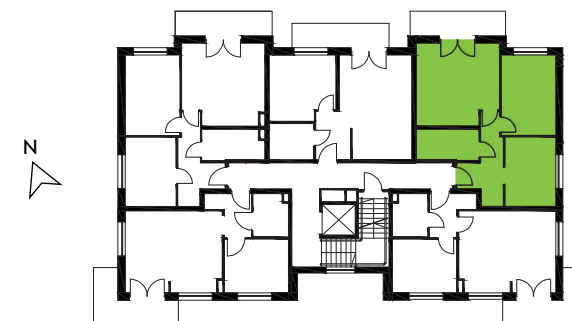

87-100 Toruń
ul. Kręta 107-107C

Zielone Horyzonty

MIESZKANIE

9/B1

KONDYGNACJA

1. PIĘTRO

Powierzchnia mieszkalna
Powierzchnia tarasu

52,91m²
6,92m²

①	Hol	7,52m ²
②	Łazienka	5,11m ²
③	Pokój dzienny z aneksem kuchennym	18,20m ²
④	Sypialnia	12,17m ²
⑤	Sypialnia	9,91m ²

Developer ENTORIS Sp. z o.o Sp. k
www.zielonehoryzonty.com.pl
tel. 605 388 402